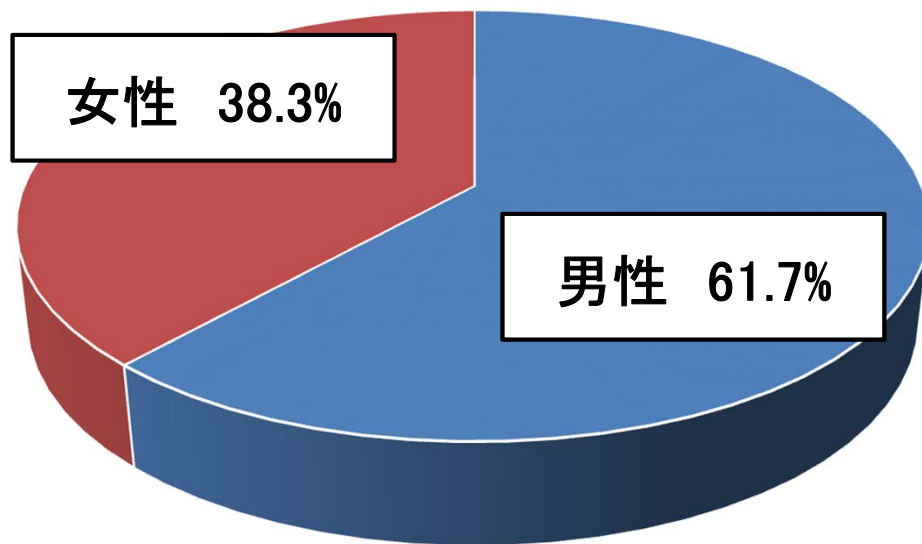

表中の★は、道府県が直接実施

都道府県別の受入隊員数 (平成30年度特交ベース)

受入隊員数

隊員数(人)

男女比・年齢構成 (平成30年度特交ベース)

男女比

年齢構成