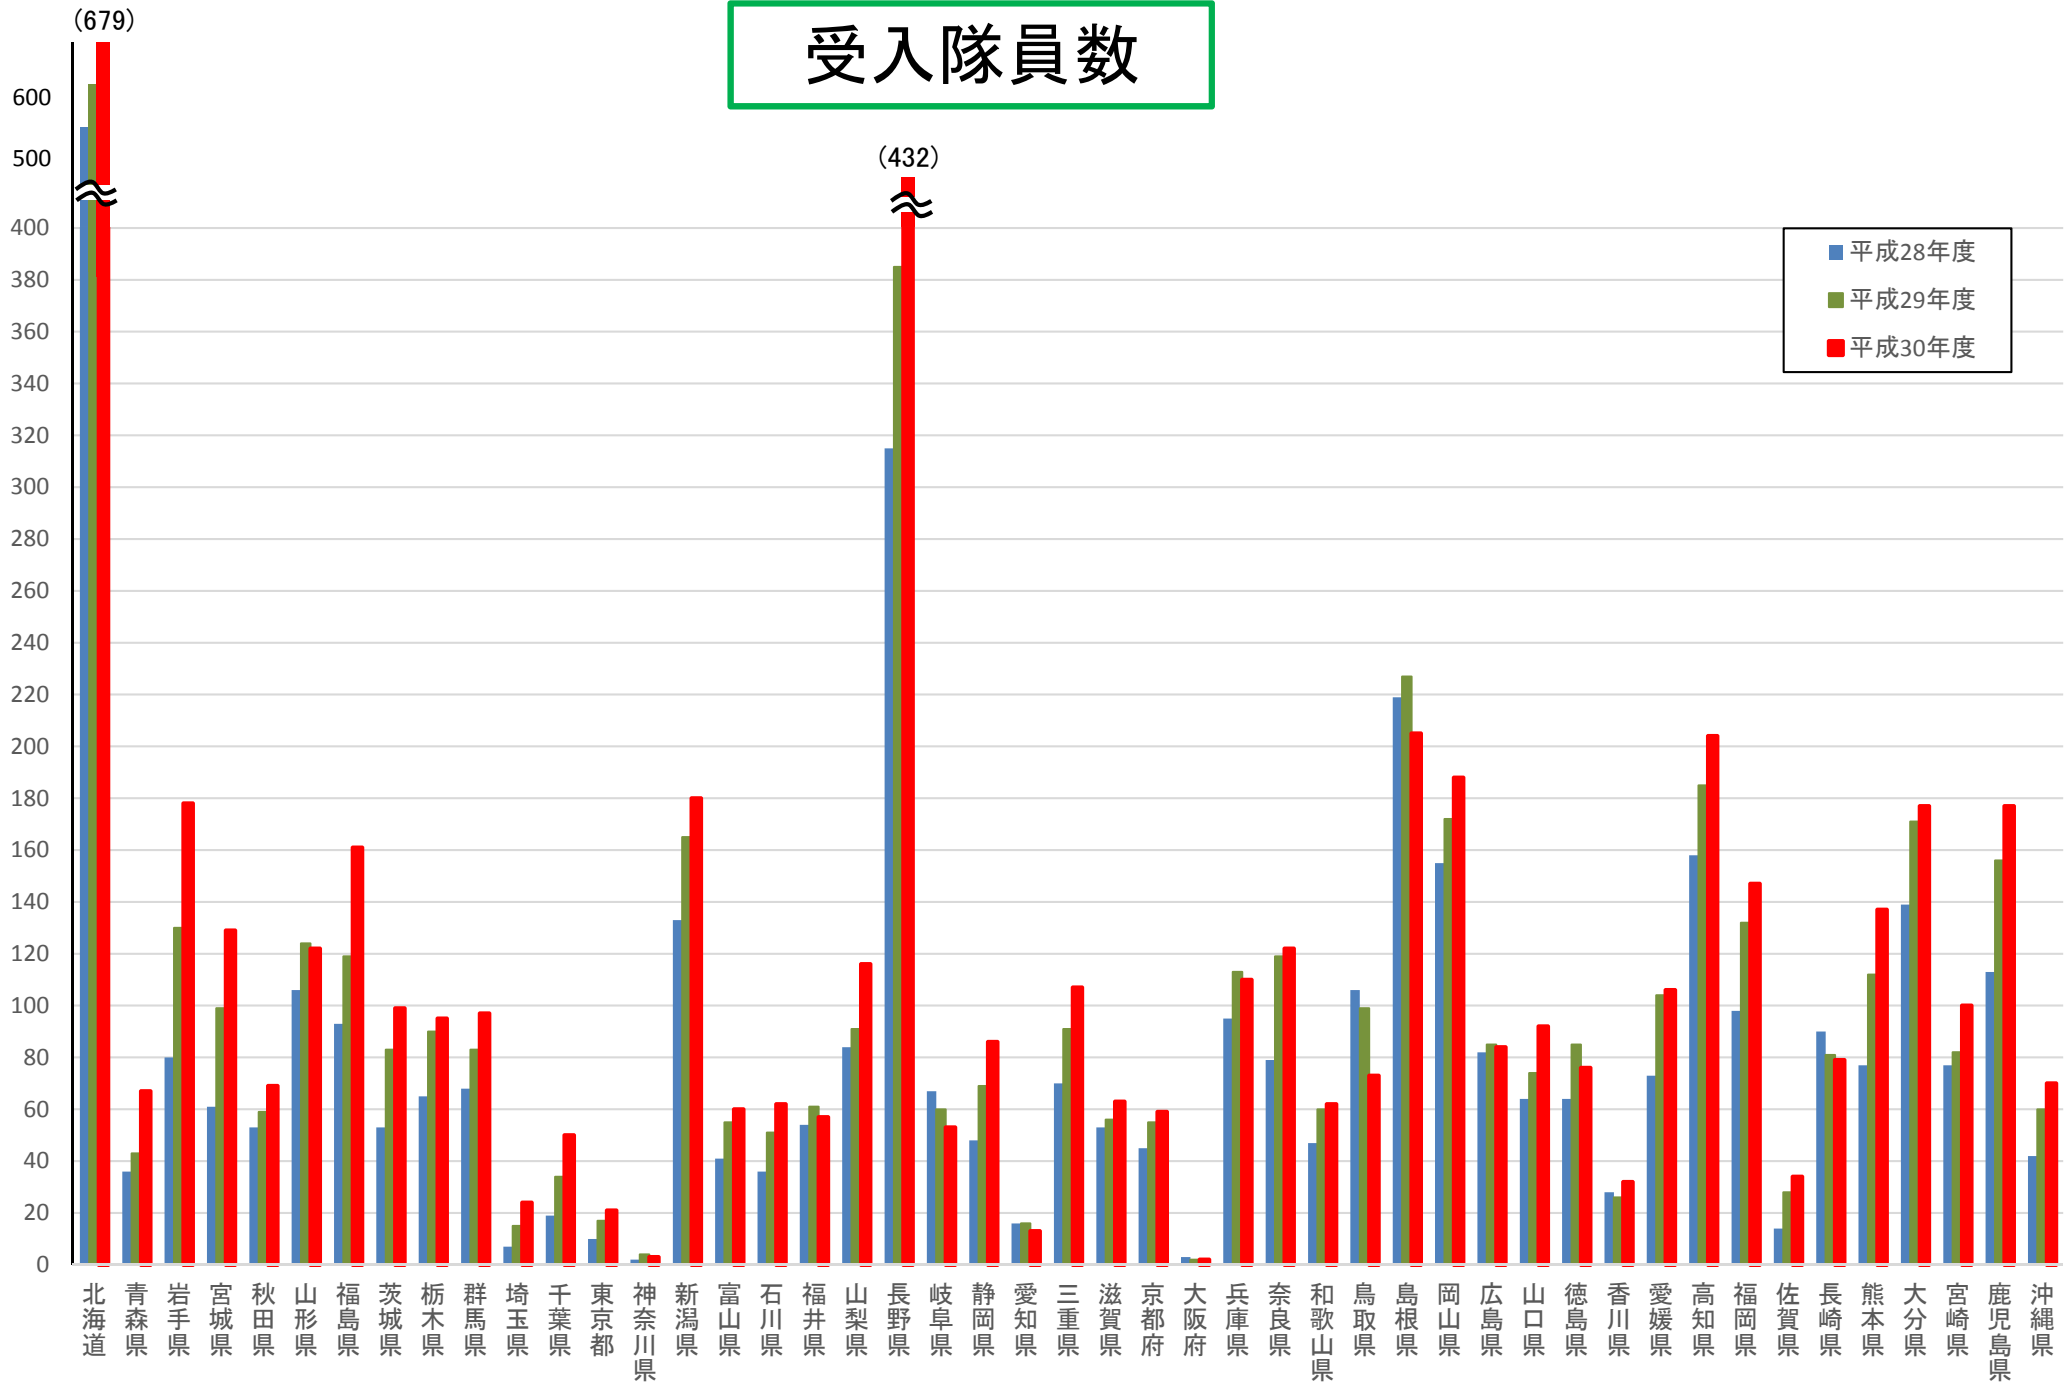

地域おこし協力隊の活躍先⑤

都道府県名	市町村名	隊員数	
佐賀県 (34)	佐賀市	2	
	多久市	1	
	伊万里市	4	
	武雄市	1	
	鹿島市	1	
	嬉野市	1	
	吉野ヶ里町	1	
	基山町	3	
	上峰町	1	
	みやき町	10	
	有田町	3	
	白石町	1	
	長崎県 (79)	長崎市	4
佐世保市		8	
島原市		7	
平戸市		6	
松浦市		1	
対馬市		9	
壱岐市		9	
五島市		5	
西海市		3	
雲仙市		3	
南島原市		2	
東彼杵町		2	
川棚町		2	
波佐見町		2	
小値賀町		10	
佐々町		5	
新上五島町		1	
熊本県 (137)	熊本県★	1	
	人吉市	2	
	荒尾市	4	

都道府県名	市町村名	隊員数
	水俣市	1
	山鹿市	3
	菊池市	12
	宇土市	3
	上天草市	4
	宇城市	2
	天草市	9
	合志市	4
	美里町	6
	玉東町	1
	南関町	2
	長洲町	1
	和水町	5
	大津町	2
	南小国町	3
	小国町	4
	産山村	3
	高森町	8
	西原村	2
	南阿蘇村	9
	御船町	9
	甲佐町	3
	山都町	3
	芦北町	4
津奈木町	1	
錦町	2	
多良木町	3	
湯前町	4	
水上村	2	
相良村	1	
五木村	8	
山江村	2	

都道府県名	市町村名	隊員数
大分県 (177)	球磨村	2
	あさぎり町	2
	大分市	9
	中津市	11
	日田市	23
	佐伯市	16
	臼杵市	11
	津久見市	2
	竹田市	43
	豊後高田市	9
	杵築市	10
	宇佐市	12
	豊後大野市	7
	由布市	2
	国東市	14
	日出町	1
	九重町	2
玖珠町	5	
宮崎県 (100)	都城市	4
	延岡市	6
	日南市	5
	小林市	10
	日向市	2
	串間市	6
	えびの市	4
	三股町	2
	高原町	1
	綾町	2
	高鍋町	1
	新富町	2
	西米良村	7
木城町	1	

都道府県名	市町村名	隊員数	
	川南町	7	
	都農町	4	
	門川町	3	
	諸塚村	1	
	椎葉村	11	
	美郷町	6	
	高千穂町	6	
	日之影町	7	
	五ヶ瀬町	2	
	鹿児島県 (177)	鹿児島市	1
		鹿屋市	8
		枕崎市	2
		阿久根市	3
		出水市	3
		指宿市	5
西之表市		12	
薩摩川内市		15	
日置市		1	
曾於市		2	
霧島市		2	
いちき串木野市		5	
南さつま市		2	
志布志市		5	
奄美市		2	
南九州市		4	
伊佐市		3	
三島村	3		
十島村	16		
さつま町	3		
長島町	11		
湧水町	3		
大崎町	8		

都道府県名	市町村名	隊員数
	東串良町	2
	錦江町	1
	南大隅町	4
	肝付町	6
	中種子町	2
	南種子町	7
	屋久島町	3
	大和村	3
	宇検村	3
	瀬戸内町	5
	龍郷町	2
	喜界町	3
	徳之島町	4
	天城町	6
	伊仙町	2
	和泊町	1
	知名町	2
与論町	2	
沖縄県 (70)	沖縄県★	2
	石垣市	7
	糸満市	1
	沖縄市	2
	うるま市	3
	宮古島市	3
	国頭村	3
東村	1	
今帰仁村	2	
北中城村	6	
中城村	2	
与那原町	1	
粟国村	4	
渡名喜村	2	

都道府県名	市町村名	隊員数
	南大東村	1
	北大東村	1
	久米島町	19
	多良間村	4
	竹富町	6
合計		5,359

【参考】
平成29年度 隊員数4,830名 997自治体(12道府県985市町村)
平成28年度 隊員数3,978名 886自治体(11府県875市町村)
平成27年度 隊員数2,625名 673自治体(9府県664市町村)
平成26年度 隊員数1,511名 444自治体(7府県437市町村)
平成25年度 隊員数 978名 318自治体(4府県314市町村)
平成24年度 隊員数 617名 207自治体(3府県204市町村)
平成23年度 隊員数 413名 147自治体(3府県144市町村)
平成22年度 隊員数 257名 90自治体(2県88市町村)
平成21年度 隊員数 89名 31自治体(1県30市町村)

表中の★は、道府県が直接実施

都道府県別の受入隊員数 (平成30年度特交ベース)

受入隊員数

隊員数(人)